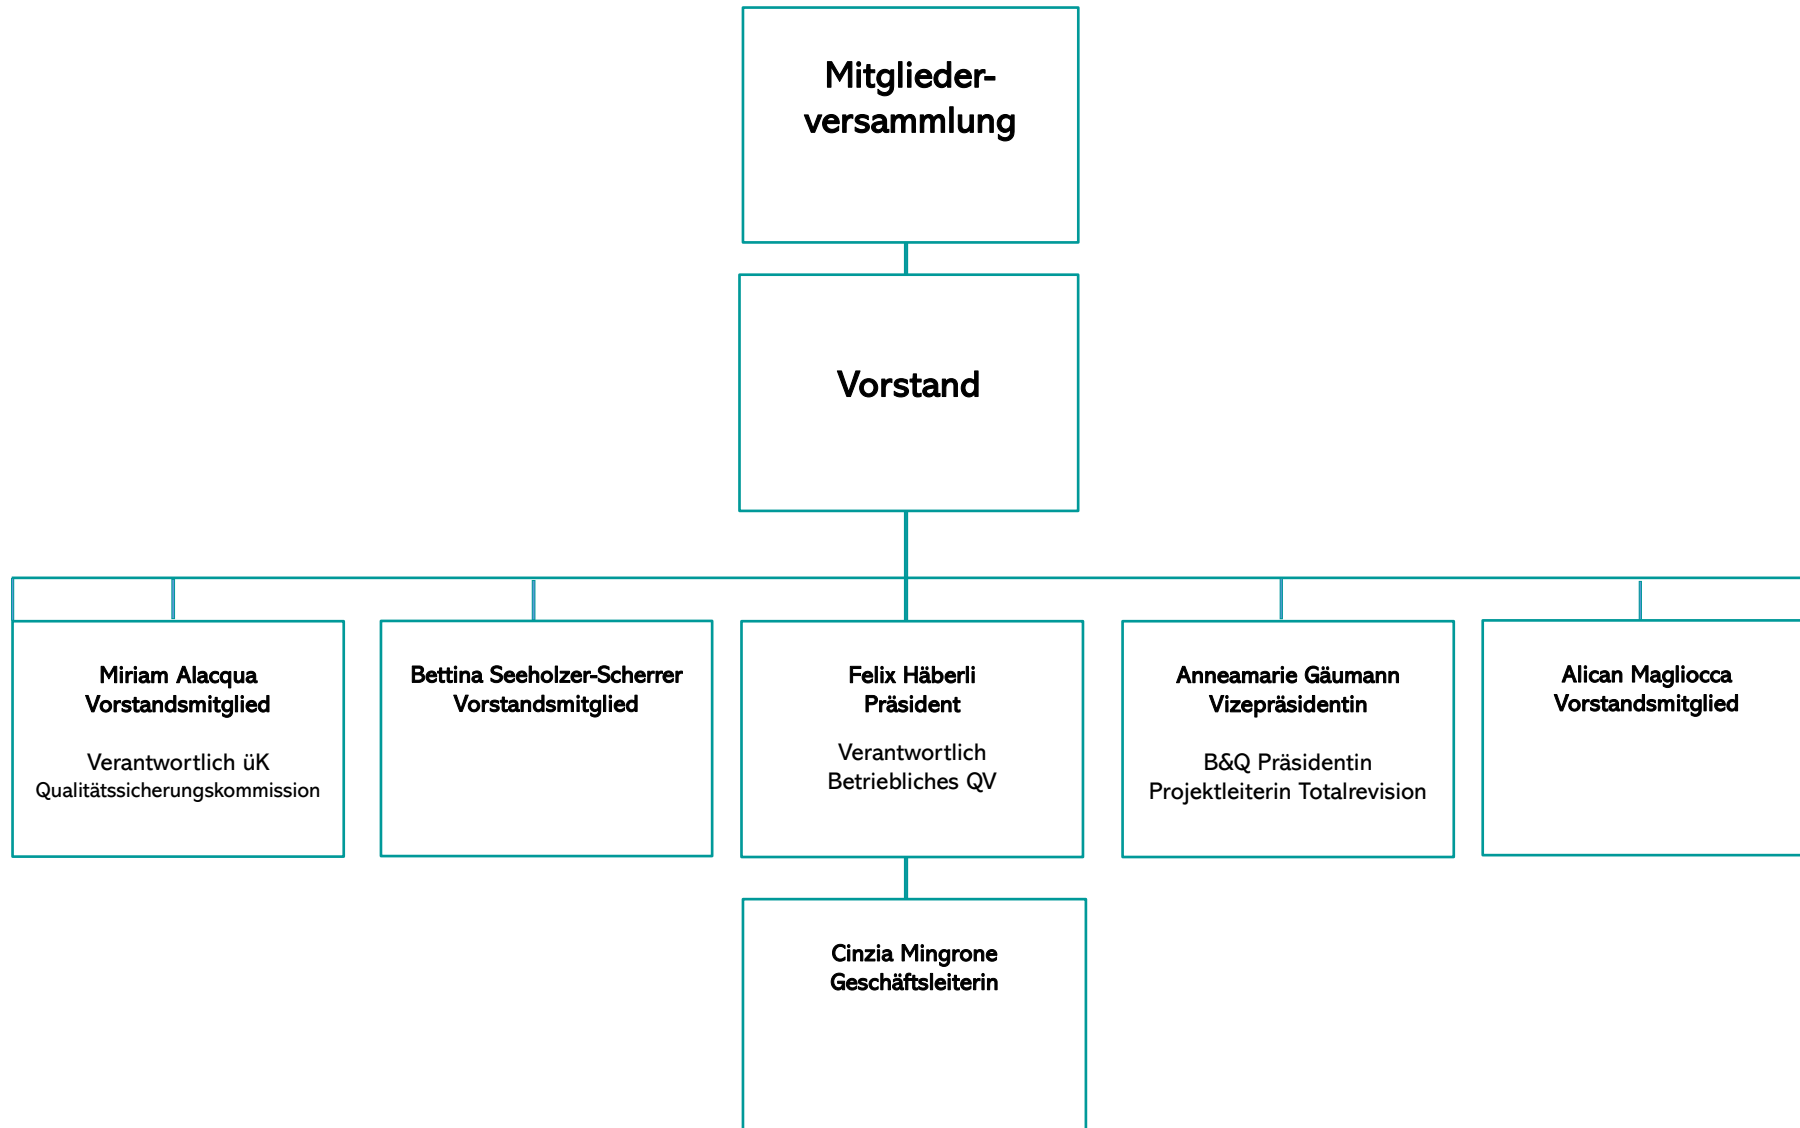

Baustein 8

Organisation
Basisdokumente
Links

Version 1.3

01.01.2025

Organisation

Mitglieder «Schweizerische Kommission für Berufsentwicklung und Qualität» (B&Q)

Stand 1.1.1025

Mitglied	Vertretung	Arbeitgeber
Annemarie Gäumann	AURIS Vorstand	
Nicoletta Gullin	Staatsekretariat für Bildung, Forschung und Innovation SBFJ	SBFI
Christophe Schwarz	Kantone	MBA, Bern
Simona Novelli	Lehrbetrieb	Sunrise
Jasmin Albin	Lehrbetrieb	Digitec Galaxus
Mirko Vazzoler	Lehrbetrieb	CSS
Offen	Berufsfachschule Deutschschweiz	
Meret Schneider	Berufsfachschule Romandie	BFB Biel
Teresa Dos Santos Lima - Matteo	Gewerkschaften	Syndicom